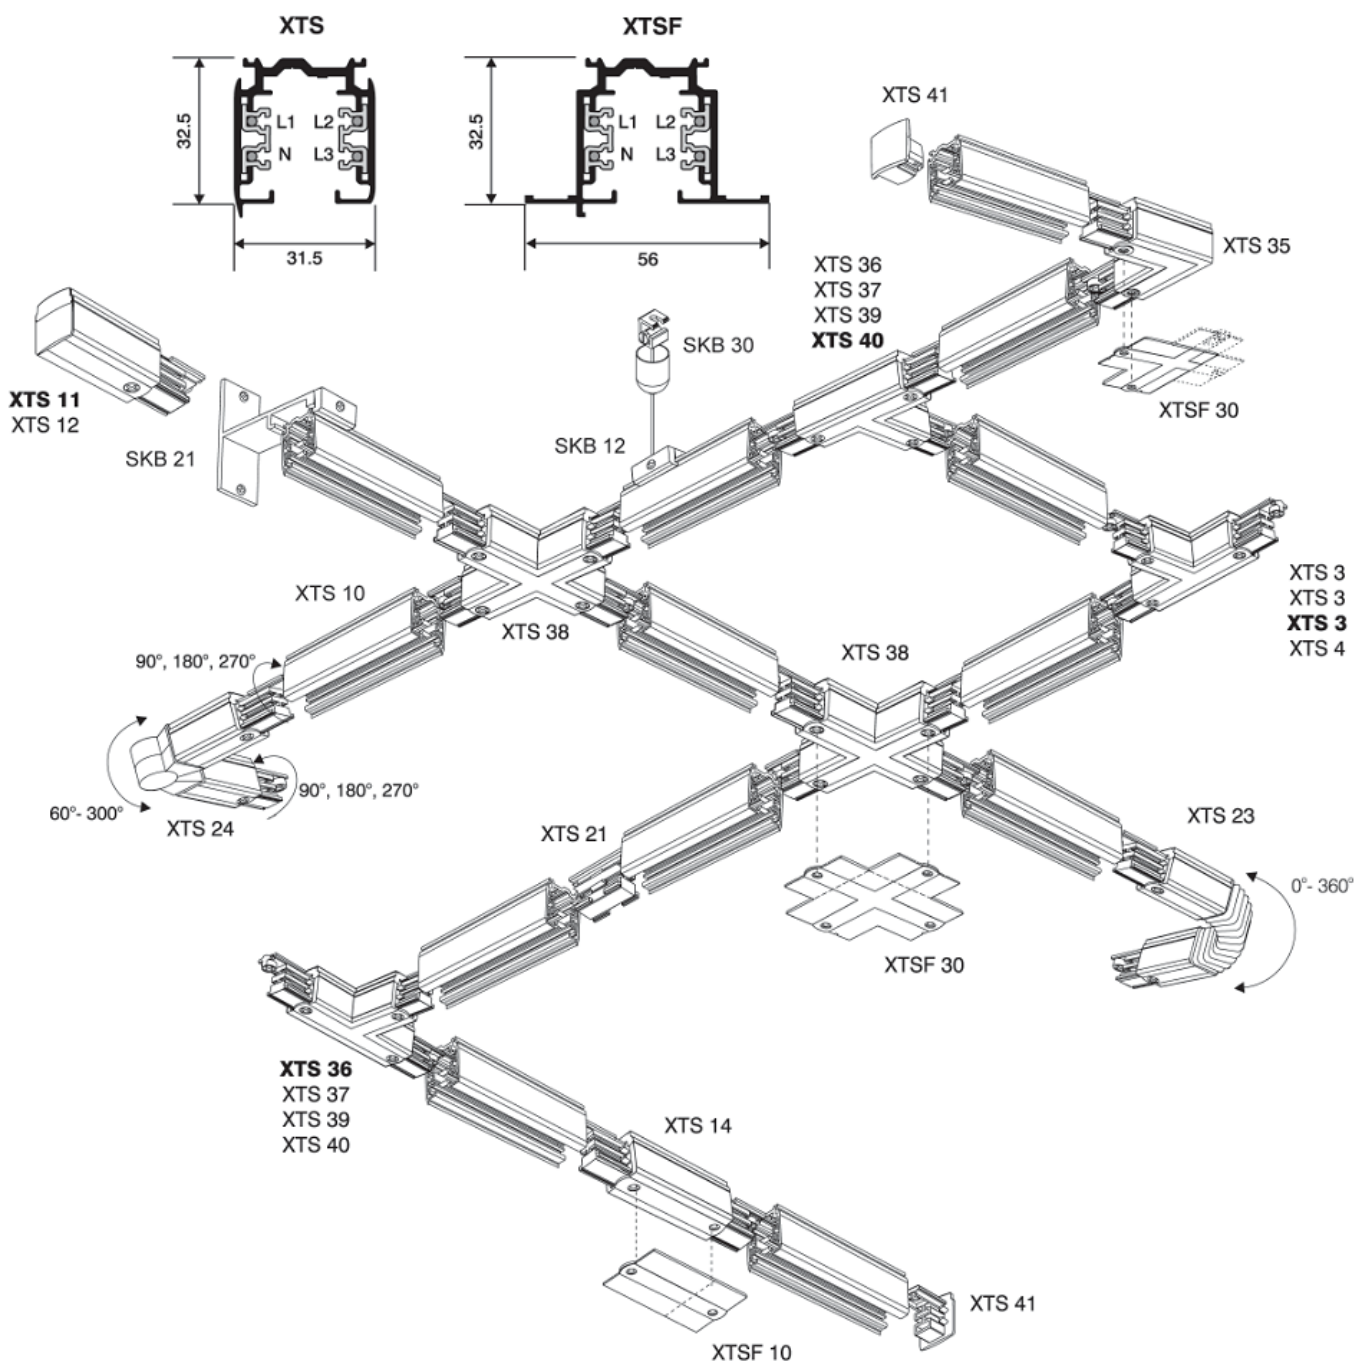

Осветительный шинопровод применяется для навесного монтажа осветительного оборудования. Он удобен тем, что при смене экспозиции не надо переделывать проводку, достаточно переместить прожекторы на шинопроводе. Осветительные шинопроводы оптимальны с точки зрения монтажа, эксплуатации и промышленной эстетики.

Трековые системы осветительных шинопроводов Nordic Aluminium легко и быстро монтируются. Кроме шинопроводов в трековую систему входят необходимые адаптеры электропитания, соединительные и монтажные компоненты.

Шинопровод лучше всего демонстрирует свои преимущества в сложных и масштабных инсталляциях. Основные соединительные элементы являются токоподводящими, кабель эстетично спрятан внутри монтажных деталей. Шинопроводы спроектированы для монтажа в накладку на стены и потолок или утепленного монтажа в подвесной потолок. Шинопроводы можно подвешивать на любую желаемую высоту.

Шинопровод

Наименование	Цвет	Описание	Длина, мм	Цена, €
XTS	алюминий, черный, белый	Трехфазный подвесной шинопровод	1000	18,01
			2000	36,02
			3000	54,02
			4000	72,03

Соединители и комплектующие к шинопроводу