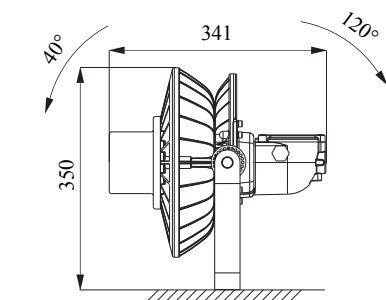

ПРИМЕЧАНИЕ:

1. Вышеуказанные модели с рекомендуемым распределением света, но также в соответствии с фактической потребностью можно выбрать другое распределение света с линзами 40°, 60°, 80°, 100°, 60×80°, 90×110° доступны по запросу заказчика.

2. Цены указаны с учетом доставки до склада поставщика г. Красноярск

3. Срок поставки товара: При наличии на складе 15-20 рабочих дней с момента предоплаты.

При отсутствии на складе в зависимости от партии 80 - 150 рабочих дней с момента предоплаты.

4. Гарантия: 3 года.

5. Содержание характеристик может быть изменено без предварительного уведомления.

Установка на опору